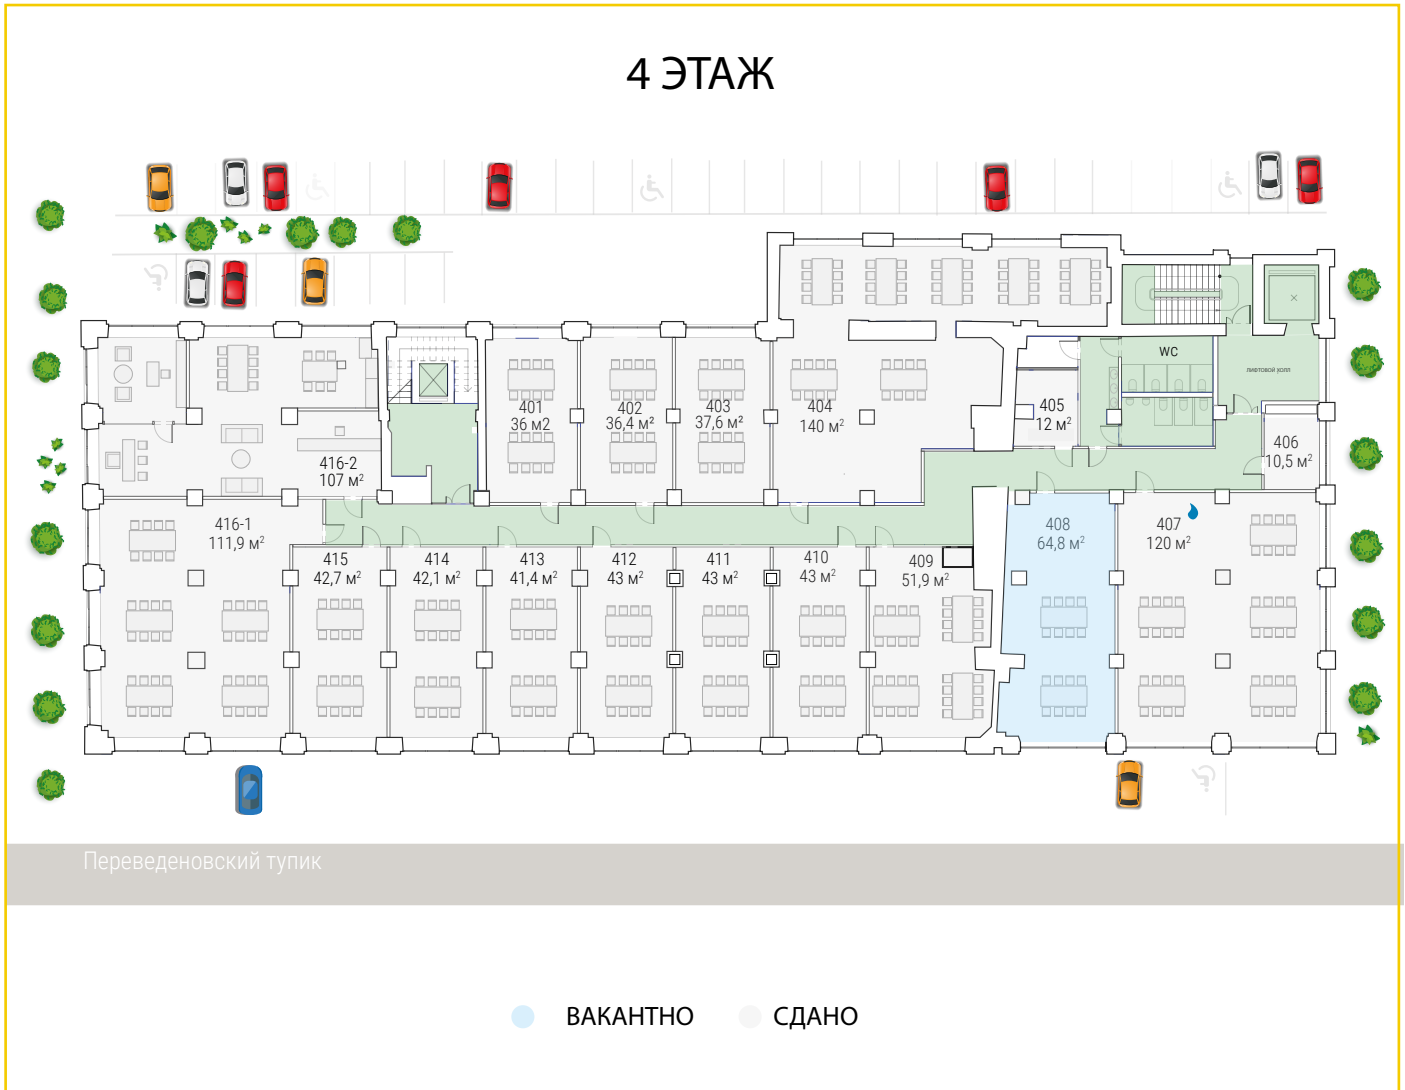

ОФИСЫ КЛАССА В+

ЗОНА ОТДЫХА НА КРЫШЕ

ОФИСЫ В ЦЕНТРЕ МОСКВЫ

Этаж	Номер помещения	Площадь, м ²	Стоимость, м ² /мес, руб.	Стоимость в месяц, руб.	Состояние	Описание
4	408	64,8	3 000	195 000	С отделкой	Офис с мокрой точкой