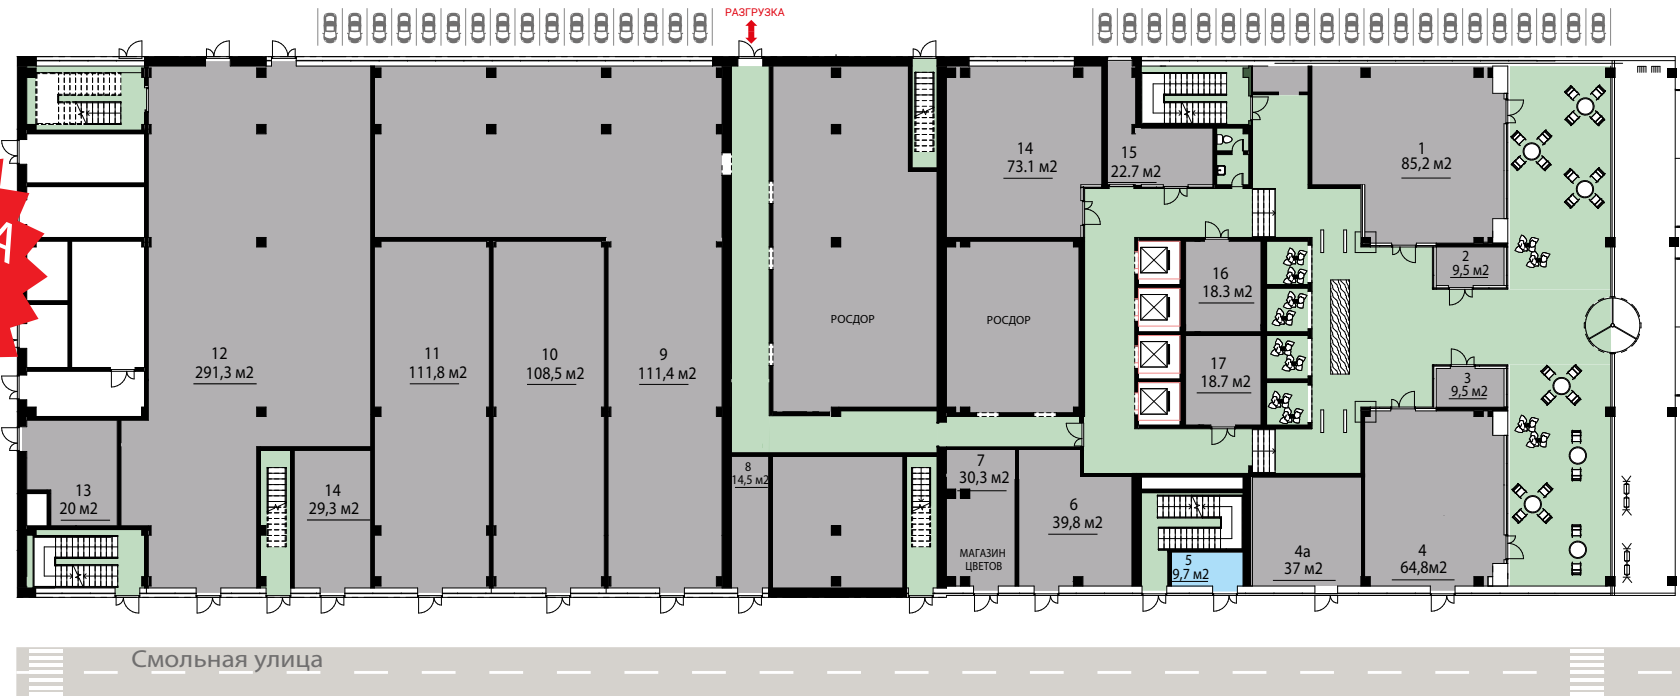

ПРАЙС-ЛИСТ

АРЕНДА ТОРГОВЫХ ПЛОЩАДЕЙ

Адрес: Смольная дом 2 Водный стадион

**СКИДКА
30%
НА ПЕРВЫЕ 2
МЕСЯЦА
АРЕНДЫ**

● ВАКАНТНО ● СДАНО

1 этаж, ретейл

№ блока	Площадь помещения	Ставка, руб./кв.м/месяц	Ставка, руб./месяц	Состояние	Описание
5	9,7	8-000 5 670	78-000 55 000	С отделкой	Стрит-ритейл. Витринное остекление

*Информация, указанная в настоящем прайс-листе, не является публичной офертой

ПРАЙС-ЛИСТ

АРЕНДА ОФИСОВ

Адрес: Смольная дом 2  Водный стадион

**СКИДКА
50%
НА ОДИН
МЕСЯЦ
АРЕНДЫ**

● ВАКАНТНО ● СДАНО

2 этаж

№ блока	Площадь помещения	Ставка, руб/кв.м/месяц	Ставка, руб/месяц	Состояние	Описание
231	80.9	2-10 1 080	175-000 87 500	С отделкой	Офис с отделкой

*Информация, указанная в настоящем прайс-листе, не является публичной офертой

ПРАЙС-ЛИСТ

АРЕНДА ОФИСОВ

Адрес: Смольная дом 2 Водный стадион

● ВАКАНТНО ● СДАНО

3 этаж

№ блока	Площадь помещения	Ставка, руб/кв.м/месяц	Ставка, руб/месяц	Состояние	Описание
310	341,4	3 000	900 000	С отделкой	Двухуровневое помещение с отдельным входом