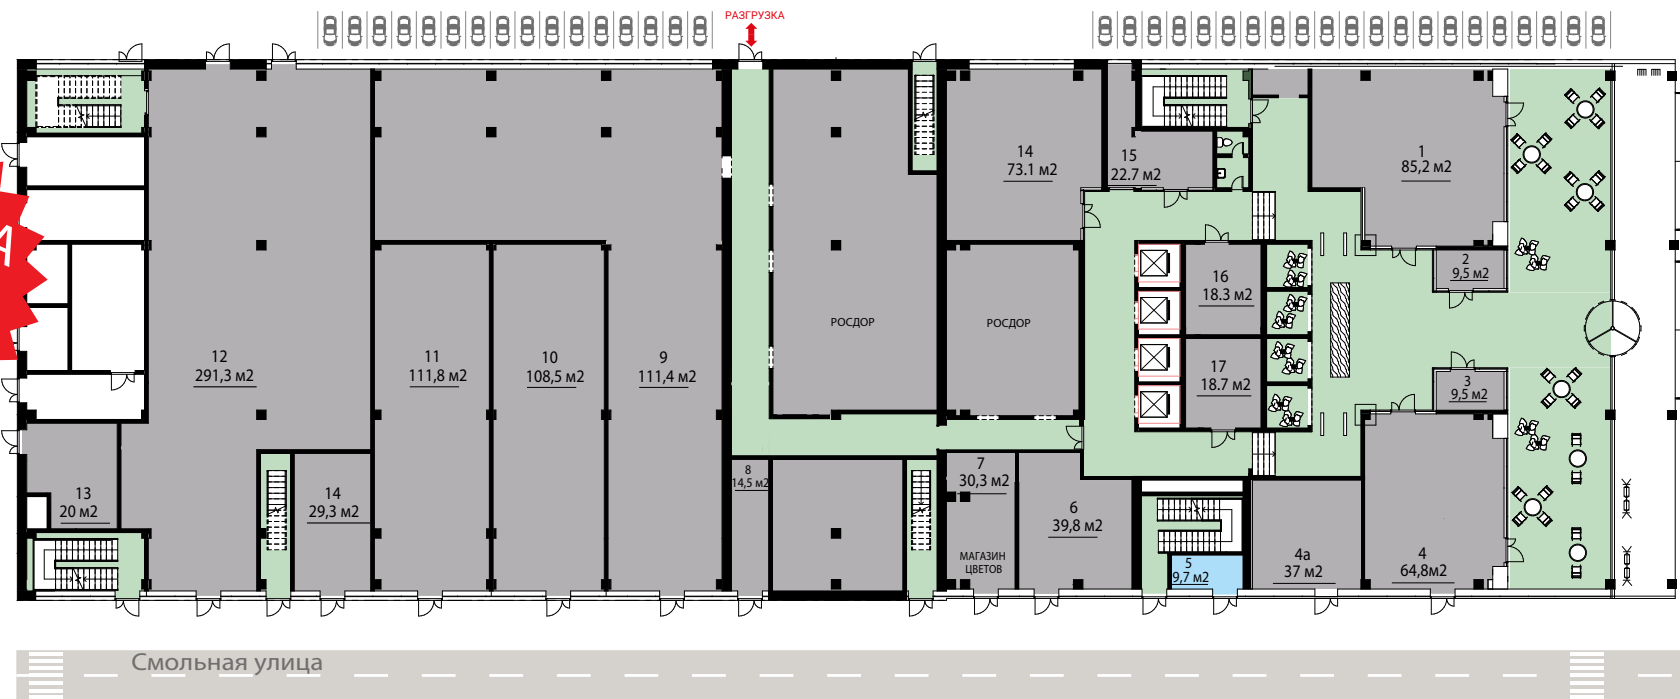

ПРАЙС-ЛИСТ

АРЕНДА ТОРГОВЫХ ПЛОЩАДЕЙ

Адрес: Смольная дом 2 Водный стадион

**СКИДКА
30%
НА ПЕРВЫЕ 2
МЕСЯЦА
АРЕНДЫ**

● ВАКАНТНО ● СДАНО

1 этаж, ретейл

№ блока	Площадь помещения	Ставка, руб./кв.м/месяц	Ставка, руб./месяц	Состояние	Описание
5	9,7	8-000 5 670	78-000 55 000	С отделкой	Стрит-ритейл. Витринное остекление

*Информация, указанная в настоящем прайс-листе, не является публичной офертой