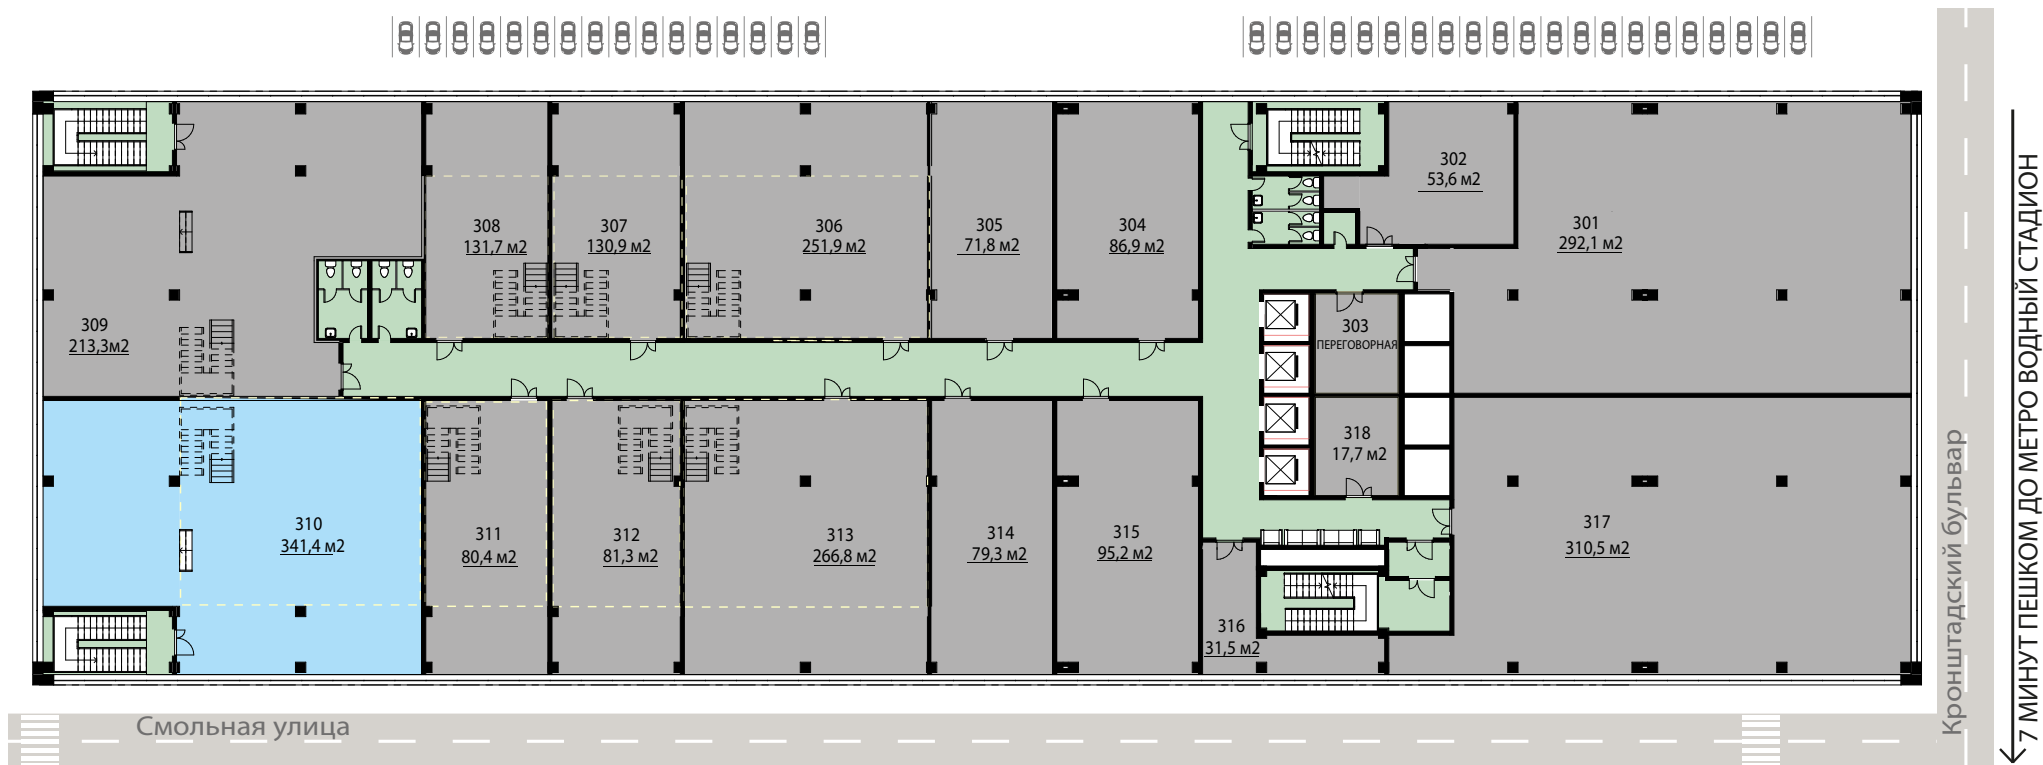

ПРАЙС-ЛИСТ

АРЕНДА ОФИСОВ

Адрес: Смольная дом 2 Водный стадион

● ВАКАНТНО ● СДАНО

3 этаж

№ блока	Площадь помещения	Ставка, руб/кв.м/месяц	Ставка, руб/месяц	Состояние	Описание
310	341,4	3 000	900 000	С отделкой	Двухуровневое помещение с отдельным входом

*Информация, указанная в настоящем прайс-листе, не является публичной офертой